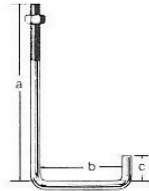

Abbiegen der Rohlinge *Pliage de tiges filetées*