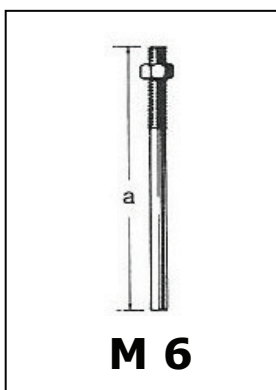

Rohlinge *Tiges filetées*

Rohlinge

Eisen glanzverzinkt und chromatisiert, mit Muttern

Tiges filetées

Fer zinc chromé, avec les écrous

Länge (mm) Longeur (mm)	Artikel Nr. No. d'article
100	710500
125	710501
150	710502
175	710503
200	710504
225	710505
250	710506
275	710507
300	710508
325	710509
350	710510

Länge (mm) Longeur (mm)	Artikel Nr. No. d'article
375	710511
400	710512
425	710513
450	710514
475	710515
500	710516
525	710517
550	710518
575	710519
600	710520

Länge (mm) Longeur (mm)	Artikel Nr. No. d'article
100	710530
125	710531
150	710532
175	710533
200	710534
225	710535
250	710536
275	710537
300	710538
325	710539
350	710540

Länge (mm) Longeur (mm)	Artikel Nr. No. d'article
375	710541
400	710542
425	710543
450	710544
475	710545
500	710546
525	710547
550	710548
575	710549
600	710550

Länge (mm) Longeur (mm)	Artikel Nr. No. d'article
100	710570
125	710571
150	710572
175	710573
200	710574
225	710575
250	710576
275	710577
300	710578
325	710579
350	710580

Länge (mm) Longeur (mm)	Artikel Nr. No. d'article
375	710581
400	710582
425	710583
450	710584
475	710585
500	710586
525	710587
550	710588
575	710589
600	710590

**Lieferadresse /
Adresse de livraison:**
Kantonsstrasse
3900 Gamsen