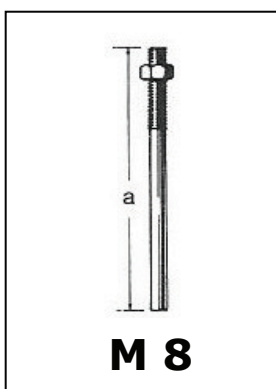

Rohlinge *Tiges filetées*

Rohlinge

Eisen glanzverzinkt und chromatisiert, mit Muttern

Tiges filetées

Fer zinc chromé, avec les écrous

Länge (mm) Longeur (mm)	Artikel Nr. No. d'article
100	710500
125	710501
150	710502
175	710503
200	710504
225	710505
250	710506
275	710507
300	710508
325	710509
350	710510

Länge (mm) Longeur (mm)	Artikel Nr. No. d'article
375	710511
400	710512
425	710513
450	710514
475	710515
500	710516
525	710517
550	710518
575	710519
600	710520

Länge (mm) Longeur (mm)	Artikel Nr. No. d'article
100	710530
125	710531
150	710532
175	710533
200	710534
225	710535
250	710536
275	710537
300	710538
325	710539
350	710540

Länge (mm) Longeur (mm)	Artikel Nr. No. d'article
375	710541
400	710542
425	710543
450	710544
475	710545
500	710546
525	710547
550	710548
575	710549
600	710550

Länge (mm) Longeur (mm)	Artikel Nr. No. d'article
100	710570
125	710571
150	710572
175	710573
200	710574
225	710575
250	710576
275	710577
300	710578
325	710579
350	710580

Länge (mm) Longeur (mm)	Artikel Nr. No. d'article
375	710581
400	710582
425	710583
450	710584
475	710585
500	710586
525	710587
550	710588
575	710589
600	710590

**Lieferadresse /
Adresse de livraison:**
Kantonsstrasse
3900 Gamsen