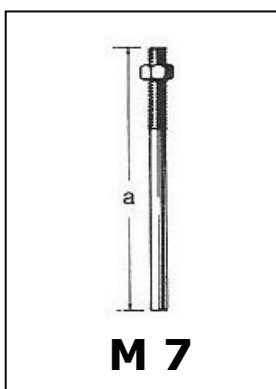

Rohlinge *Tiges filetées*

Rohlinge

Eisen glanzverzinkt und chromatisiert, mit Muttern

Tiges filetées

Fer zinc chromé, avec les écrous

Länge (mm) Longeur (mm)	Artikel Nr. No. d'article
100	710500
125	710501
150	710502
175	710503
200	710504
225	710505
250	710506
275	710507
300	710508
325	710509
350	710510

Länge (mm) Longeur (mm)	Artikel Nr. No. d'article
375	710511
400	710512
425	710513
450	710514
475	710515
500	710516
525	710517
550	710518
575	710519
600	710520

Länge (mm) Longeur (mm)	Artikel Nr. No. d'article
100	710530
125	710531
150	710532
175	710533
200	710534
225	710535
250	710536
275	710537
300	710538
325	710539
350	710540

Länge (mm) Longeur (mm)	Artikel Nr. No. d'article
375	710541
400	710542
425	710543
450	710544
475	710545
500	710546
525	710547
550	710548
575	710549
600	710550

Länge (mm) Longeur (mm)	Artikel Nr. No. d'article
100	710570
125	710571
150	710572
175	710573
200	710574
225	710575
250	710576
275	710577
300	710578
325	710579
350	710580

Länge (mm) Longeur (mm)	Artikel Nr. No. d'article
375	710581
400	710582
425	710583
450	710584
475	710585
500	710586
525	710587
550	710588
575	710589
600	710590

**Lieferadresse /
Adresse de livraison:**
Kantonsstrasse
3900 Gamsen