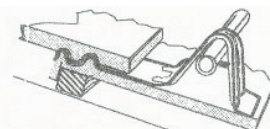

Röhre 1/2" an beiden Enden mit
Abschlussmuffe versehen. Halter
bereits an der Röhre montiert.
Abstand der Halter auf Platz
einstellbar.

Matériel Acier inoxydable (support et
goupille)
Couleurs thermolaqué

Tube 1/2" fermé des deux côtés. À la
livraison les supports sont déjà
fixés sur la tube. La distance des
support est réglable sur place.

Bild / Image A

Damit die Sicherheit gewährleistet ist, muss in jedes Ziegelschloss ein Röhrenhalter eingehängt werden (siehe Bild A).

Ohne zusätzliches Befestigungsmaterial ist VARIA auch nachträglich auf jedem Dach montierbar.

Pour garantir la sécurité, chaque tuile doit être équipé d'un support VARIA (voir l'image A).

Sans matériel supplémentaire, chaque toit peut être équipé aussi plus tard avec l'échelle VARIA.