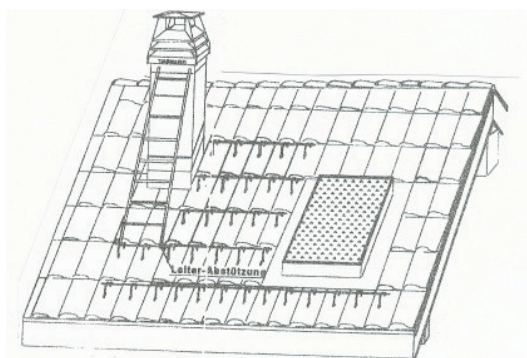

Tube 1/2" fermé des deux côtés. À la
livraison les supports sont déjà
fixés sur la tube. La distance des
support est réglable sur place.

Bild / Image A

Damit die Sicherheit gewährleistet ist, muss in jedes Ziegelschloss ein Röhrenhalter eingehängt werden (siehe Bild A).

Ohne zusätzliches Befestigungsmaterial ist VARIA auch nachträglich auf jedem Dach montierbar.

Pour garantir la sécurité, chaque tuile doit être équipé d'un support VARIA (voir l'image A).

Sans matériel supplémentaire, chaque toit peut être équipé aussi plus tard avec l'échelle VARIA.