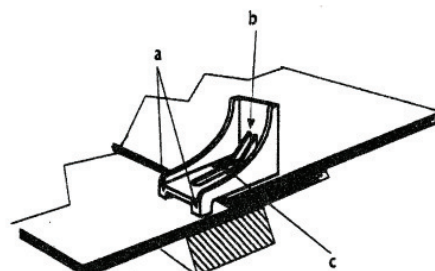

## Para-neige pour ETERNIT ardoise de toiture

Die beiden Sockel liegen genau auf der Dachhaut und der Lattung.

*Les deux socles posent précis sur l'ardoise et transmettent la charge droit sur le lattage.*

Versteifungs- und Geradehalterippen verhindern ein Ausdrehen des Höckers.

*Le double renforcement empêche toute torsion du para-neige.*

Der Eternit Schneehalter ist mit dem Schieferhaken dank dem Klemmnocken sicher verbunden. Er kann durch den Talwind nicht hochgeblasen werden.

*La forme de la fente de fixation assure un blocage parfait au crochet d'ardoise et empêche que la para-neige ce fait soufflé par la tempête.*