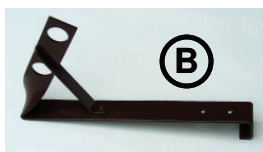

Schneefangrohre und Röhrenhalter *Tubes para-neige et supports*

Schneefangrohre

Mit Gewinde und Muffe, Länge 6.00 m

Tubes para-neige

Avec filetage et manchons, Longueur 6.00 m

Durchmesser <i>Diamètre</i>	Gewicht kg/m' <i>Poids kg/m'</i>	Artikel Nr. <i>No d'article</i>	Verzinkt <i>Galvanisé</i>	Thermolackiert braun / rot <i>thermolaqué brun / rouge</i>
3/8"	0.825	11470		11471
1/2"	1.220	11480		11481
3/4"	1.580	11490		11491
1"	2.440	11500		11501

Schneefangröhrenhalter (Lochabstandsgenauigkeit: $\pm 1/10$)

Serie gedreht

Supports pour tubes para-neige (Précision de distance de trou: $\pm 1/10$)

Série giraté

A gerade <i>A droit</i>	Durchmesser <i>diamètre</i>			
	3/8"	1/2"	3/4"	1"
Verzinkt / <i>galvanisé</i>	103060	103065	103070	103075
Braun / <i>brun</i>	103061	103066	103071	103076
Rot / <i>rouge</i>	103062	103067	103072	103077

B zum einhängen <i>B à suspendre</i>	Durchmesser <i>diamètre</i>			
	3/8"	1/2"	3/4"	1"
Verzinkt / <i>galvanisé</i>	103080	103085	103090	103095
Braun / <i>brun</i>	103081	103086	103091	103096
Rot / <i>rouge</i>	103082	103087	103092	103097

C abgekröpft <i>C coudé</i>	Durchmesser <i>diamètre</i>			
	3/8"	1/2"	3/4"	1"
Verzinkt / <i>galvanisé</i>	103100	103105	103110	103115
Braun / <i>brun</i>	103101	103106	103111	103116
Rot / <i>rouge</i>	103102	103107	103112	103117