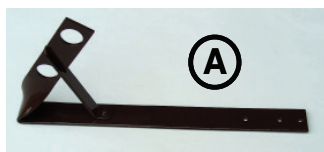

Schneefangrohre und Röhrenhalter *Tubes para-neige et supports*

Schneefangrohre

Mit Gewinde und Muffe, Länge 6.00 m

Tubes para-neige

Avec filetage et manchons, Longueur 6.00 m

Durchmesser <i>Diamètre</i>	Gewicht kg/m' <i>Poids kg/m'</i>	Artikel Nr. <i>No d'article</i>	Verzinkt <i>Galvanisé</i>	Thermolackiert braun / rot <i>thermolaqué brun / rouge</i>
3/8"	0.825	11470		11471
1/2"	1.220	11480		11481
3/4"	1.580	11490		11491
1"	2.440	11500		11501

Schneefangröhrenhalter (Lochabstandsgenauigkeit: $\pm 1/10$)

Serie gedreht

Supports pour tubes para-neige (Précision de distance de trou: $\pm 1/10$)

Série giraté

A gerade <i>A droit</i>	Durchmesser <i>diamètre</i>			
	3/8"	1/2"	3/4"	1"
Verzinkt / <i>galvanisé</i>	103060	103065	103070	103075
Braun / <i>brun</i>	103061	103066	103071	103076
Rot / <i>rouge</i>	103062	103067	103072	103077

B zum einhängen <i>B à suspendre</i>	Durchmesser <i>diamètre</i>			
	3/8"	1/2"	3/4"	1"
Verzinkt / <i>galvanisé</i>	103080	103085	103090	103095
Braun / <i>brun</i>	103081	103086	103091	103096
Rot / <i>rouge</i>	103082	103087	103092	103097

C abgekröpft <i>C coudé</i>	Durchmesser <i>diamètre</i>			
	3/8"	1/2"	3/4"	1"
Verzinkt / <i>galvanisé</i>	103100	103105	103110	103115
Braun / <i>brun</i>	103101	103106	103111	103116
Rot / <i>rouge</i>	103102	103107	103112	103117