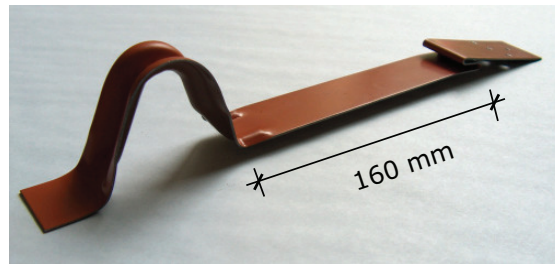

## Schneehalter für PREFA-Bedachungen *Para-neige pour toits PREFA*

Formschön gerundet mit Fusstütze  
*Arrondi harmonieux avec l'appui-pieds*

### Schneerückhalter zu PREFA-Dachplatten

Erhältlich in PREFA-Dachfarben

***Para-neige pour plaques de toit PREFA***

*Disponible dans les couleurs de toit PREFA*

**Artikel Nr.  
No. d'article**

**100040**