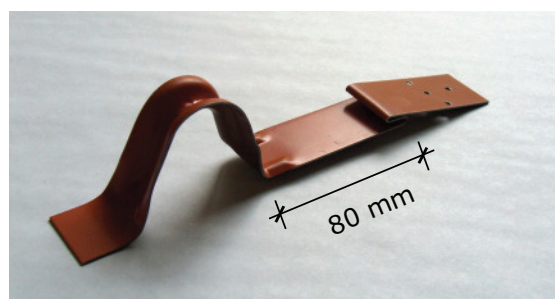

**Artikel Nr.
No. d'article**

100045

**Lieferadresse /
Adresse de livraison:**
Kantonsstrasse
3900 Gamsen

**Postadresse /
Adresse postale:**
Postfach / Case postale 718
3900 Brig

Tel. : 027 922 09 09
Fax : 027 922 09 08
E-mail : info@sicoag.ch
Homepage: www.sicoag.ch