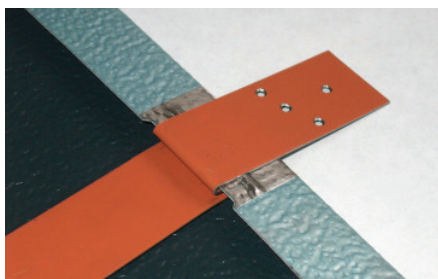

**Artikel Nr.
No. d'article**

100045

**Lieferadresse /
Adresse de livraison:**
Kantonsstrasse
3900 Gamsen

**Postadresse /
Adresse postale:**
Postfach / Case postale 718
3900 Brig

Tel. : 027 922 09 09
Fax : 027 922 09 08
E-mail : info@sicoag.ch
Homepage: www.sicoag.ch