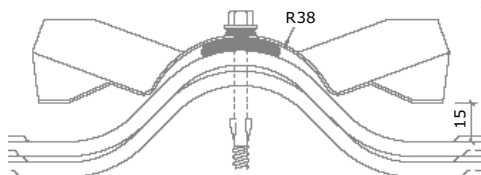

Schneehalter ZU ETERNIT- UND BLECHDÄCHER

Para-neige POUR TOITS DE ETERNIT ET DE TÔLE

Typ Fledermaus klein

Klein, Metall-Schneehalter für kleinwellige Wellplatten, verzinkt und kunststoffbeschichtet

Type chauve-souris petite

Petite, para-neige en métal pour petite ondulation, galvanisé et thermolaqué

Farbe Couleur	Braun brun	Rot rouge	Grau gris	Anthrazit anthracit
Artikel Nr. No d'article	100026	100126	100226	100326

Typ Fledermaus gross

Gross, Metall-Schneehalter für grosswellige Wellplatten, verzinkt und kunststoffbeschichtet

Type chauve-souris grande

Grande, para-neige en métal pour grande ondulation, galvanisé et thermolaqué

Farbe Couleur	Braun brun	Rot rouge	Grau gris	Anthrazit anthracit
Artikel Nr. No d'article	100027	100127	100227	100327

Typ Fledermaus Structa Casa

Metall-Schneehalter für Structa Casa, Flügel gestutzt

Type chauve-souris Structa Casa

Para-neige en métal pour Structa Casa, aile rogné

Farbe Couleur	Braun brun	Rot rouge	Grau gris	Anthrazit anthracit
Artikel Nr. No d'article	100029	100129	100229	100329

Structa-Schneehalter

Metall, verzinkt und kunststoffbeschichtet