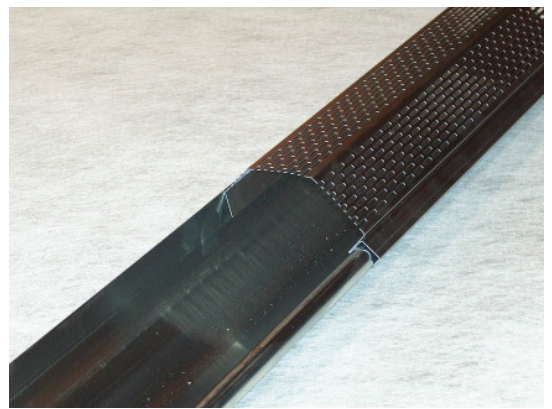

### **Sico Laubstop (schnelle Montage – „freier Wasserlauf“)**

Aluminium 0.8 mm, Länge 1.50 m

Sehr einfache Montage, erhältlich in zinkgrau und kupferbraun

### ***Sico Protection contre feuillage (Assemblage rapid – „cours d'eau libre“)***

*Alu 0.8 mm, Longueur 1.50 m*

*Assemblage très simple, disponible en couleur gris zingué et brun cuivre*

	<b>Rinnenbreite (mm)</b> <i>Largeur de la gouttière (mm)</i>		
	<b>80</b>	<b>100 – 125</b>	<b>150 – 180</b>
	<b>Artikel Nr. No d'article</b>	<b>Artikel Nr. No d'article</b>	<b>Artikel Nr. No d'article</b>
<b>zinkgrau</b> <i>Alu brute</i>	300020	300025	300030
<b>kupferbraun</b> <i>Brun cuivre</i>	300021	300026	300031