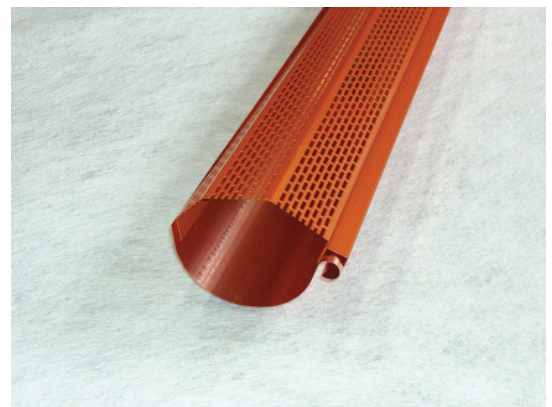

### **Sico Laubstop (schnelle Montage – „freier Wasserlauf“)**

Aluminium 0.8 mm, Länge 1.50 m

Sehr einfache Montage, erhältlich in zinkgrau und kupferbraun

### ***Sico Protection contre feuillage (Assemblage rapid – „cours d'eau libre“)***

*Alu 0.8 mm, Longueur 1.50 m*

*Assemblage très simple, disponible en couleur gris zingué et brun cuivre*

	<b>Rinnenbreite (mm)</b> <i>Largeur de la gouttière (mm)</i>		
	<b>80</b>	<b>100 – 125</b>	<b>150 – 180</b>
	<b>Artikel Nr. No d'article</b>	<b>Artikel Nr. No d'article</b>	<b>Artikel Nr. No d'article</b>
<b>zinkgrau</b> <i>Alu brute</i>	300020	300025	300030
<b>kupferbraun</b> <i>Brun cuivre</i>	300021	300026	300031