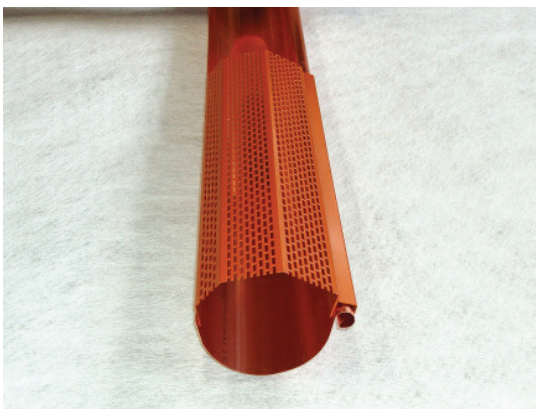

### **Sico Laubstop (schnelle Montage – „freier Wasserlauf“)**

Aluminium 0.8 mm, Länge 1.50 m

Sehr einfache Montage, erhältlich in zinkgrau und kupferbraun

### ***Sico Protection contre feuillage (Assemblage rapid – „cours d'eau libre“)***

*Alu 0.8 mm, Longueur 1.50 m*

*Assemblage très simple, disponible en couleur gris zingué et brun cuivre*

	<b>Rinnenbreite (mm)</b> <i>Largeur de la gouttière (mm)</i>		
	<b>80</b>	<b>100 – 125</b>	<b>150 – 180</b>
	<b>Artikel Nr. No d'article</b>	<b>Artikel Nr. No d'article</b>	<b>Artikel Nr. No d'article</b>
<b>zinkgrau</b> <i>Alu brute</i>	300020	300025	300030
<b>kupferbraun</b> <i>Brun cuivre</i>	300021	300026	300031