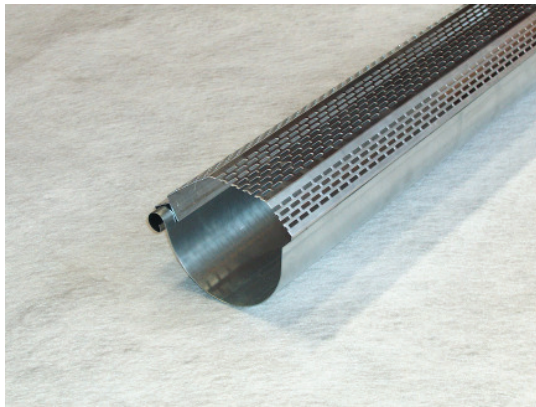

### **Sico Laubstop (schnelle Montage – „freier Wasserlauf“)**

Aluminium 0.8 mm, Länge 1.50 m

Sehr einfache Montage, erhältlich in zinkgrau und kupferbraun

### ***Sico Protection contre feuillage (Assemblage rapid – „cours d'eau libre“)***

*Alu 0.8 mm, Longueur 1.50 m*

*Assemblage très simple, disponible en couleur gris zingué et brun cuivre*

	<b>Rinnenbreite (mm)</b> <i>Largeur de la gouttière (mm)</i>		
	<b>80</b>	<b>100 – 125</b>	<b>150 – 180</b>
	<b>Artikel Nr. No d'article</b>	<b>Artikel Nr. No d'article</b>	<b>Artikel Nr. No d'article</b>
<b>zinkgrau</b> <i>Alu brute</i>	300020	300025	300030
<b>kupferbraun</b> <i>Brun cuivre</i>	300021	300026	300031