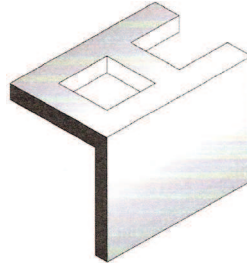

## Fliesenabschlusschienen Baguettes de finition

8

**BAWI-Balkonwinkelprofile, 80 mm Auflageschenkel, gelocht, Aluminium thermolackiert, beige, Länge 3.0 m'**

*Cornières d'angles pour balcons BAWI, côté de surface 80 mm, percé, en aluminium thermolaqué, beige, longueur 3.0 m'*