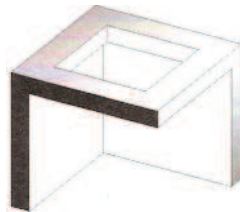

Fliesenabschlusschienen Baguettes de finition

8

BAWI-Eckstücke für Balkonwinkelprofile, Aluminium thermolackiert, beige
Jonction pour cornière d'angles pour profil BAWI en aluminium thermolaqué beige

Artikelnummer Numéro d'article	Höhe Hauteur	SFr/Stk SFr/pièce
EBAWI 5502	55 mm	21.10
EBAWI 7502	75 mm	21.80
EBAWI 9502	95 mm	22.30

BAWI-Eckstücke für Balkonwinkelprofile, Aluminium thermolackiert, schwarz
Jonction pour cornière d'angles pour profil BAWI en aluminium thermolaqué noir

Artikelnummer Numéro d'article	Höhe Hauteur	SFr/Stk SFr/pièce
EBAWI 5503	55 mm	21.10
EBAWI 7503	75 mm	21.80
EBAWI 9503	95 mm	22.30

BAWI-Eckstücke für Balkonwinkelprofile, Aluminium thermolackiert, grau
Jonction pour cornière d'angles pour profil BAWI en aluminium thermolaqué gris

Artikelnummer Numéro d'article	Höhe Hauteur	SFr/Stk SFr/pièce
EBAWI 5504	55 mm	21.10
EBAWI 7504	75 mm	21.80
EBAWI 9504	95 mm	22.30

BAWI-Eckstücke für Balkonwinkelprofile, Aluminium thermolackiert, braun
Jonction pour cornière d'angles pour profil BAWI en aluminium thermolaqué brun

Artikelnummer Numéro d'article	Höhe Hauteur	SFr/Stk SFr/pièce
EBAWI 5513	55 mm	21.10
EBAWI 7513	75 mm	21.80
EBAWI 9513	95 mm	22.30

Postadresse /
Adresse postale:
Postfach / Case postale 718
3900 Brig

Tel. : 027 922 09 09
Fax : 027 922 09 08
E-mail : info@sicoag.ch
Homepage: www.sicoag.ch