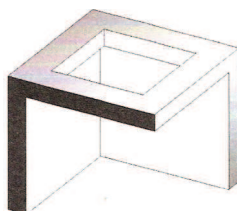

BAWI-Eckstücke für Balkonwinkelprofile, Aluminium thermolackiert, beige
Jonction pour cornière d'angles pour profil BAWI en aluminium thermolaqué beige

Artikelnummer Numéro d'article	Höhe Hauteur	SFr/Stk SFr/pièce
EBAWI 5570	55 mm	26.55
EBAWI 7570	75 mm	29.80
EBAWI 9570	95 mm	33.50

Postadresse /
Adresse postale:
Postfach / Case postale 718
3900 Brig

Tel. : 027 922 09 09
Fax : 027 922 09 08
E-mail : info@sicoag.ch
Homepage: www.sicoag.ch