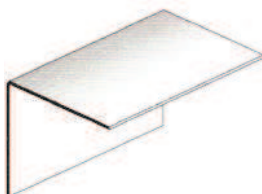

Fliesenabschlussschienen Baguettes de finition

8

Eckschutzprofile CORNER Edelstahl, zum nachträglichen Aufkleben, einfach gekantet,
Länge 2.50 m'
*Profil de protection d'angle en acier inox, pour le collage ultérieur, borduré simple,
Longueur 2.50 m'*