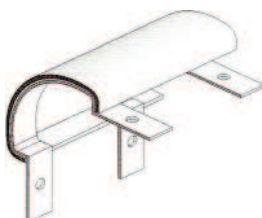

Eckschutzprofile CORNER Edelstahl, mit runder Kante, zum bündigen Einbau in den
Fliesenbelag, Länge 2.50 m'
*Profil de protection d'angle en acier inox, avec bordure ronde, pour la pose nivelé,
Longueur 2.50 m'*

Artikelnummer <i>Numéro d'article</i>	Grösse <i>Grandeur</i>	SFr/m' <i>SFr/m'</i>
CO-S 4070/BR	40 x 40 mm	38.15

Postadresse /
Adresse postale:
Postfach / Case postale 718
3900 Brig

Tel. : 027 922 09 09
Fax : 027 922 09 08
E-mail : info@sicoag.ch
Homepage: www.sicoag.ch