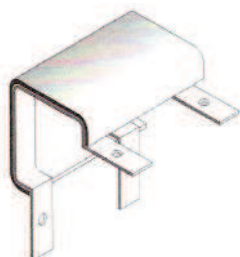

Artikelnummer Numéro d'article	Grösse Grandeur	SFr/m' SFr/m'
CO-S 2501-PU	25 x 25 mm	12.30
CO-S 5001-PU	50 x 50 mm	19.60

Postadresse /
 Adresse postale:
 Postfach / Case postale 718
 3900 Brig

Tel. : 027 922 09 09
 Fax : 027 922 09 08
 E-mail : info@sicoag.ch
 Homepage: www.sicoag.ch

Fliesenabschlussschienen *Baguettes de finition*

8

Eckschutzprofile CORNER Edelstahl, zum bündigen Einbau in den Fliesenbelag,
Länge 2.50 m'
Profil de protection d'angle en acier inox, pour la pose nivelé, Longueur 2.50 m'