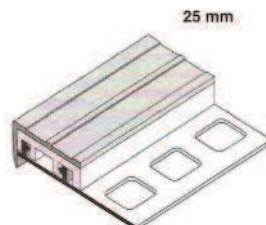

Fliesenabschlussschienen
Baguettes de finition

8

Treppenstufenprofil SIGMA, Aluminium mit PVC-Einlage 25 mm, Höhe 9 mm,
 Länge 2.5 m
*Profil de marches SIGMA, en aluminium avec semelle en PVC 25 mm, hauteur 9 mm,
 longueur 2,5 m*

Artikelnummer Numéro d'article	Farbe Couleur	SFr/m' SFr/m'
SI-S 902	Beige <i>beige</i>	16.70
SI-S 903	Schwarz <i>Noir</i>	16.70
SI-S 904	Grau <i>Gris</i>	16.70
SI-S 913	Braun <i>brun</i>	16.70

Treppenstufenprofil SIGMA, Aluminium mit PVC-Einlage 25 mm, Höhe 11 mm,
 Länge 2.5 m
*Profil de marches SIGMA, en aluminium avec semelle en PVC 25 mm, hauteur 11 mm,
 longueur 2,5 m*