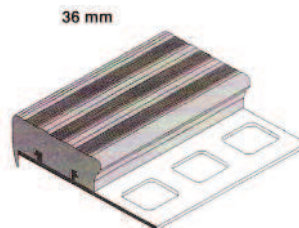

Fliesenabschlusschienen
Baguettes de finition

8

Treppenstufenprofil SIGMA, Aluminiumprofil mit PVC-Einlage 36 mm, Höhe 9 mm,
Länge 2.5 m

*Profil de marches SIGMA, profil en aluminium avec semelle en PVC 36 m, hauteur 9 mm,
longueur 2,5 m*

Artikelnummer Numéro d'article	Farbe Couleur	SFr/m' SFr/m'
SI 902	Beige <i>Beige</i>	19.10
SI 903	Schwarz <i>Noir</i>	19.10
SI 904	Grau <i>Gris</i>	19.10
SI 913	Braun <i>brun</i>	19.10

Treppenstufenprofil SIGMA, Aluminium mit PVC-Einlage 36 mm, Höhe 11 mm,
Länge 2.5 m

*Profil de marches SIGMA, en aluminium avec semelle en PVC 36 m, hauteur 11 mm,
longueur 2,5 m*

Artikelnummer Numéro d'article	Farbe Couleur	SFr/m' SFr/m'
SI 1102	Beige <i>Beige</i>	22.25
SI 1103	Schwarz <i>Noir</i>	22.25
SI 1104	Grau <i>Gris</i>	22.25
SI 1113	Braun <i>brun</i>	22.25

Postadresse /
Adresse postale:
Postfach / Case postale 718
3900 Brig

Tel. : 027 922 09 09
Fax : 027 922 09 08
E-mail : info@sicoag.ch
Homepage: www.sicoag.ch