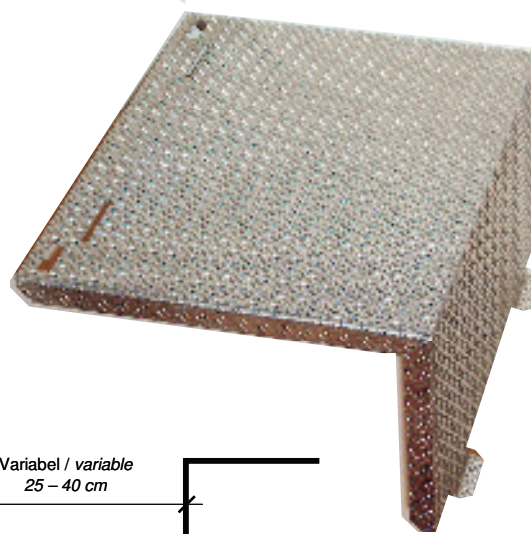

Hangtreppe *Escalier en pente*

SICO Hang-Treppe

Reiskornblech 2.5 mm, nicht rostend

Escalier en pente SICO

Tôle de grain de riz 2.5 mm, ne rouille pas

Struktur / Structure

Artikel Nr. No d'article	900550
---	--------

Treppenelement
Élément d'escalier

Gesamtansicht / *Vue d'ensemble*

Artikel Nr. No d'article	900555
---	--------

Verankerung mit
Erdsnagel
*Incorporation avec
le clou de terre*

**Lieferadresse /
Adresse de livraison:**
Kantonsstrasse
3900 Gamsen