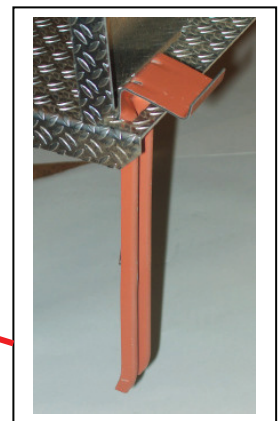

Hangtreppe *Escalier en pente*

SICO Hang-Treppe

Reiskornblech 2.5 mm, nicht rostend

Escalier en pente SICO

Tôle de grain de riz 2.5 mm, ne rouille pas

Struktur / Structure

Artikel Nr. No d'article	900550
---	--------

Treppenelement
Élément d'escalier

Gesamtansicht / *Vue d'ensemble*

Artikel Nr. No d'article	900555
---	--------

Verankerung mit
Erdsnagel
*Incorporation avec
le clou de terre*

**Lieferadresse /
Adresse de livraison:**
Kantonsstrasse
3900 Gamsen