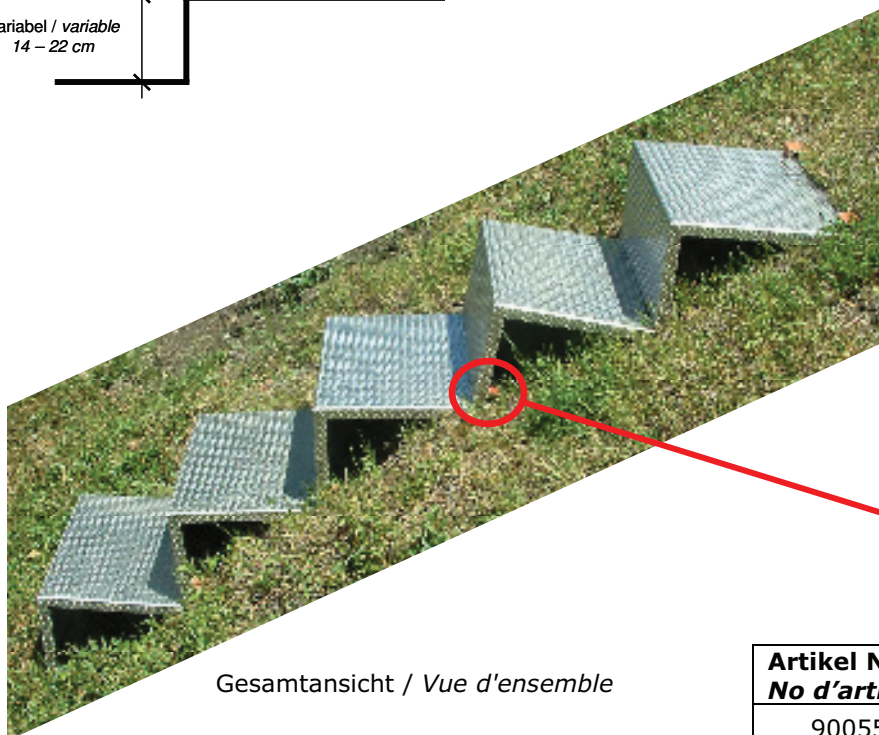

Hangtreppe *Escalier en pente*

SICO Hang-Treppe

Reiskornblech 2.5 mm, nicht rostend

Escalier en pente SICO

Tôle de grain de riz 2.5 mm, ne rouille pas

Struktur / Structure

Artikel Nr. No d'article	900550
---	--------

Treppenelement
Élément d'escalier

Gesamtansicht / *Vue d'ensemble*

Artikel Nr. No d'article	900555
---	--------

Verankerung mit
Erdsnagel
*Incorporation avec
le clou de terre*

**Lieferadresse /
Adresse de livraison:**
Kantonsstrasse
3900 Gamsen