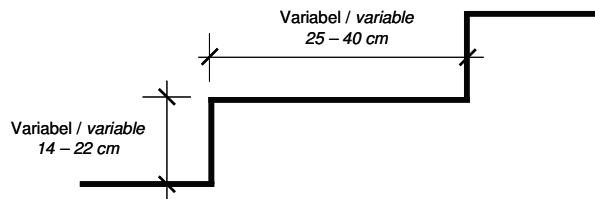

Hangtreppe *Escalier en pente*

SICO Hang-Treppe

Reiskornblech 2.5 mm, nicht rostend

Escalier en pente SICO

Tôle de grain de riz 2.5 mm, ne rouille pas

Struktur / Structure

Artikel Nr. No d'article	900550
---	--------

Treppenelement
Élément d'escalier

Gesamtansicht / *Vue d'ensemble*

Artikel Nr. No d'article	900555
---	--------

Verankerung mit
Erdsnagel
*Incorporation avec
le clou de terre*

**Lieferadresse /
Adresse de livraison:**
Kantonsstrasse
3900 Gamsen