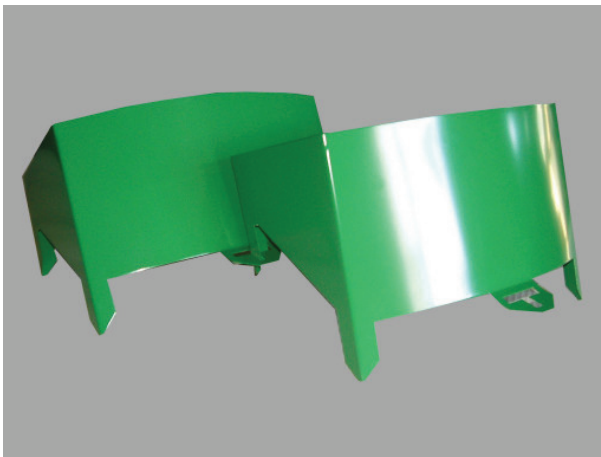

Hang-Zierelement *Élément décoratif en pente*

Hang-Zierelement

Elektrolytisch verzinktes Feinblech 1 mm, einfache Verlegung, in verschiedenen RAL- oder NCS-Farben erhältlich

Élément décoratif en pente

Tôle fine galvanisée électrolytiquement 1 mm, *déplacement simple, disponible dans différents couleurs RAL ou NCS*

Pulverbeschichtet <i>Traité par poudrage</i>	
	900500
	900501
	900502
andere Abmessungen auf Anfrage <i>autre mesures sur demande</i>	

**Lieferadresse /
Adresse de livraison:**
Kantonsstrasse
3900 Gamsen