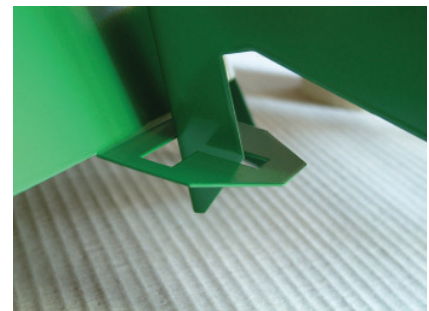

Hang-Zierelement *Élément décoratif en pente*

Hang-Zierelement

Elektrolytisch verzinktes Feinblech 1 mm, einfache Verlegung, in verschiedenen RAL- oder NCS-Farben erhältlich

Élément décoratif en pente

Tôle fine galvanisée électrolytiquement 1 mm, *déplacement simple, disponible dans différents couleurs RAL ou NCS*

Pulverbeschichtet <i>Traité par poudrage</i>	
	900500
	900501
	900502
andere Abmessungen auf Anfrage <i>autre mesures sur demande</i>	

**Lieferadresse /
Adresse de livraison:**
Kantonsstrasse
3900 Gamsen